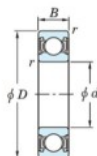

Kogellager enkele rij 6901-2RD-JTEKT - 6901-2RD-JTEKT

<https://www.123kogellager.nl/kogellager-behuizing/kogellager/enkele-rij/6901-2rd-jtekt>

Boundary dimensions