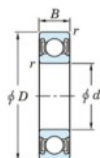

Kogellager enkele rij 6200-2RD-JTEKT - 6200-2RD-JTEKT

<https://www.123kogellager.nl/kogellager-behuizing/kogellager/enkele-rij/6200-2rd-jtekt>

Boundary dimensions