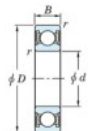

Kogellager enkele rij 6000-2RD-JTEKT - 6000-2RD-JTEKT

<https://www.123kogellager.nl/kogellager-behuizing/kogellager/enkele-rij/6000-2rd-jtekt>

Boundary dimensions