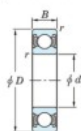

## Kogellager enkele rij 6224-2RU-JTEKT - 6224-2RU-JTEKT

<https://www.123kogellager.nl/kogellager-behuizing/kogellager/enkele-rij/6224-2ru-jtekt>

Boundary dimensions

Sealed

Non contact sealed

Bearing No.	Boundary dimensions(mm)					Basic load ratings(kN)		Fatigue load factor	
	d	D	B	r(max)		C <sub>r</sub>	C <sub>0r</sub>	C <sub>10</sub>	f <sub>0</sub>
6224 2RU	120	215	40	2.1		194	131	6.65	14.4

## PRODUCTKENMERKEN

Merk	JTEKT
N° Ean13	3616060621108
Binnendiameter	120 mm
Buitendiameter	215 mm
Dikte	40 mm
Dynamische belasting	194 kN
Statische belasting	131 kN
Verpakking	1

[contact@123kogellager.nl](mailto:contact@123kogellager.nl)