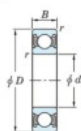

Kogellager enkele rij 6224-2RU-JTEKT - 6224-2RU-JTEKT

<https://www.123kogellager.nl/kogellager-behuizing/kogellager/enkele-rij/6224-2ru-jtekt>

Boundary dimensions

Sealed

Non contact sealed

Bearing No.	Boundary dimensions(mm)					Basic load ratings(kN)		Fatigue load factor	
	d	D	B	r(max)		C _r	C _{0r}	C ₁₀	f ₀
6224 2RU	120	215	40	2.1		194	131	6.65	14.4

PRODUCTKENMERKEN

Merk	JTEKT
N° Ean13	3616060621108
Binnendiameter	120 mm
Buitendiameter	215 mm
Dikte	40 mm
Dynamische belasting	194 kN
Statische belasting	131 kN
Verpakking	1

contact@123kogellager.nl

CRT4 de Lesquin 60 Rue Du Haut De Sainghin 59273 Fretin FRANCE