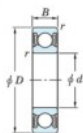

## Kogellager enkele rij 6024-2RU-JTEKT - 6024-2RU-JTEKT

<https://www.123kogellager.nl/kogellager-behuizing/kogellager/enkele-rij/6024-2ru-jtekt>

Boundary dimensions

Sealed

Non contact sealed

Bearing No.	Boundary dimensions(mm)				Basic load ratings(kN)		Fatigue load factor	
	d	D	B	r(max)	C <sub>r</sub>	C <sub>0r</sub>	f <sub>0</sub>	f <sub>1</sub>
6024 2RU	120	180	28	2	106	79.3	3.6	15.9

## PRODUCTKENMERKEN

Merk	JTEKT
N° Ean13	3616060621092
Binnendiameter	120 mm
Buitendiameter	180 mm
Dikte	28 mm
Dynamische belasting	106 kN
Statische belasting	79.3 kN
Verpakking	1

[contact@123kogellager.nl](mailto:contact@123kogellager.nl)