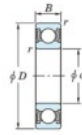

Kogellager enkele rij 6914-2RU-JTEKT - 6914-2RU-JTEKT

<https://www.123kogellager.nl/kogellager-behuizing/kogellager/enkele-rij/6914-2ru-jtekt>

Boundary dimensions

Sealed

Non contact sealed

Bearing No.	Boundary dimensions(mm)					Basic load ratings(kN)		Fatigue load factor	
	d	D	B	r (mm)	C _r	C _{0r}	C ₁₀	f ₀	
6914 2RU	70	100	16	1	29.7	21.2	1.1	16.3	

PRODUCTKENMERKEN

Merk	JTEKT
N° Ean13	4549250184178
Binnendiameter	70 mm
Buitendiameter	100 mm
Dikte	16 mm
Dynamische belasting	29.7 kN
Statische belasting	21.2 kN
Verpakking	1

contact@123kogellager.nl

CRT4 de Lesquin 60 Rue Du Haut De Sainghin 59273 Fretin FRANCE