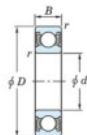

Kogellager enkele rij 6904-2RU-JTEKT - 6904-2RU-JTEKT

<https://www.123kogellager.nl/kogellager-behuizing/kogellager/enkele-rij/6904-2ru-jtekt>

Boundary dimensions

Sealed

Tableau 1

| Bearing No. | Boundary dimensions(mm) | | | | Basic load ratings(KN) | | Fatigue load limit(kN) | Factor |
|-------------|-------------------------|----|---|-------|------------------------|-----------------|------------------------|--------|
| | d | D | B | r(mm) | C _r | C _{0r} | | |
| 6904 2RU | 20 | 37 | 9 | 0.3 | 7.95 | 3.7 | 0.19 | 14.7 |

PRODUCTKENMERKEN

| | |
|----------------------|---------------|
| Merk | JTEKT |
| N° Ean13 | 4549250182280 |
| Binnendiameter | 20 mm |
| Binnendiameter | 0.787" inch |
| Buitendiameter | 37 mm |
| Buitendiameter | 1.457" inch |
| Dikte | 9 mm |
| Dikte | 0.354" inch |
| Dynamische belasting | 7.95 kN |
| Statische belasting | 3.7 kN |
| Verpakking | 1 |