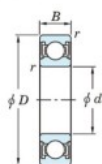

## Kogellager enkele rij 6026-2RS-JTEKT - 6026-2RS-JTEKT

<https://www.123kogellager.nl/kogellager-behuizing/kogellager/enkele-rij/6026-2rs-jtekt>

Boundary dimensions

Sealed

Contact sealed

Bearing No.	Boundary dimensions(mm)				Basic load ratings(kN)		Fatigue load	
	d	D	B	r	C <sub>r</sub>	C <sub>0r</sub>	limP(kN)	f <sub>0</sub>
6026 2RS	130	200	33	2	133	101	4.45	15.8

### PRODUCTKENMERKEN

Merk	JTEKT
N° Ean13	4549250149566
Binnendiameter	130 mm
Waterdicht maken	Dubbelzijdige afdichting
Buitendiameter	200 mm
Dikte	33 mm
Dynamische belasting	133 kN
Statische belasting	101 kN
Verpakking	1