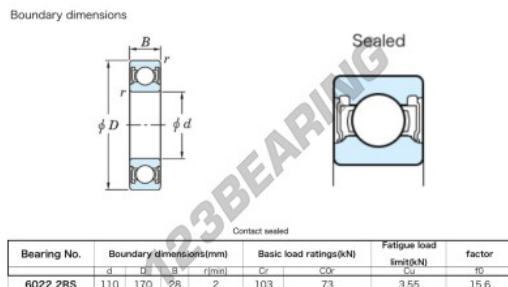

### PRODUCTKENMERKEN

Merk	JTEKT
N° Ean13	3616060618177
Binnendiameter	110 mm
Waterdicht maken	Dubbelzijdige afdichting
Buitendiameter	170 mm
Dikte	28 mm
Dynamische belasting	103 kN
Statische belasting	73 kN
Verpakking	1