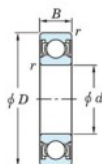

Kogellager enkele rij 6321-1-2RS-JTEKT - 6321-1-2RS-JTEKT

<https://www.123kogellager.nl/kogellager-behuizing/kogellager/enkele-rij/6321-1-2rs-jtekt>

Boundary dimensions

Sealed

Contact sealed

Bearing No.	Boundary dimensions(mm)				Basic load ratings(kN)		Fatigue load	factor
	d	D	B	r(mm)	C _r	C _{0r}	lim ₁₀ (kN)	
6321-1 2RS	105	145	20	1.1	53	42.1	1.95	16.4

PRODUCTKENMERKEN

Merk	JTEKT
N° Ean13	3616060618122
Binnendiameter	105 mm
Waterdicht maken	Dubbelzijdige afdichting
Buitendiameter	145 mm
Dikte	20 mm
Dynamische belasting	53 kN
Statische belasting	42.1 kN
Verpakking	1