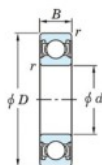

Kogellager enkele rij 6220-2RS-JTEKT - 6220-2RS-JTEKT

<https://www.123kogellager.nl/kogellager-behuizing/kogellager/enkele-rij/6220-2rs-jtekt>

Boundary dimensions

Sealed

Contact sealed

Bearing No.	Boundary dimensions(mm)				Basic load ratings(kN)		Fatigue load	factor
	d	D	B	r(max)	C _r	C _{0r}	lim ₁₀ (kN)	
6220 2RS	100	180	34	2.1	153	93.1	5.15	14.4

PRODUCTKENMERKEN

Merk	JTEKT
N° Ean13	4549250163647
Binnendiameter	100 mm
Waterdicht maken	Dubbelzijdige afdichting
Buitendiameter	180 mm
Dikte	34 mm
Dynamische belasting	153 kN
Statische belasting	93.1 kN
Verpakking	1