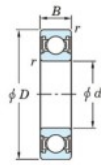

Kogellager enkele rij 6218-2RS-JTEKT - 6218-2RS-JTEKT

<https://www.123kogellager.nl/kogellager-behuizing/kogellager/enkele-rij/6218-2rs-jtekt>

Boundary dimensions

Sealed

Contact sealed

Bearing No.	Boundary dimensions(mm)				Basic load ratings(kN)		Fatigue load	factor
	d	D	B	r(max)	C _r	C _{0r}	lim(kN)	
6218 2RS	90	160	30	2	120	71.5	4.2	14.5

PRODUCTKENMERKEN

Merk	JTEKT
N° Ean13	4549250162978
Binnendiameter	90 mm
Waterdicht maken	Dubbelzijdige afdichting
Buitendiameter	160 mm
Dikte	30 mm
Dynamische belasting	120 kN
Statische belasting	71.5 kN
Verpakking	1