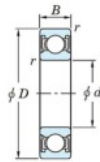

Kogellager enkele rij 6217-2RS-JTEKT - 6217-2RS-JTEKT

<https://www.123kogellager.nl/kogellager-behuizing/kogellager/enkele-rij/6217-2rs-jtekt>

Boundary dimensions

Sealed

Contact sealed

Bearing No.	Boundary dimensions(mm)				Basic load ratings(kN)		Fatigue load	factor
	d	B	B'	r1(r2)	Cr	C0r	lim(kN) C0	
6217 2RS	85	150	28	2	105	61.9	3.7	14.5

PRODUCTKENMERKEN

Merk	JTEKT
N° Ean13	4549250162671
Binnendiameter	85 mm
Waterdicht maken	Dubbelzijdige afdichting
Buitendiameter	150 mm
Dikte	28 mm
Dynamische belasting	105 kN
Statische belasting	61.9 kN
Verpakking	1