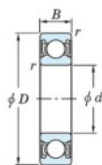

Kogellager enkele rij 6316-2RS-JTEKT - 6316-2RS-JTEKT

<https://www.123kogellager.nl/kogellager-behuizing/kogellager/enkele-rij/6316-2rs-jtekt>

Boundary dimensions

Sealed

Contact sealed

Bearing No.	Boundary dimensions(mm)				Basic load ratings(kN)		Fatigue load factor	
	d	D	B	r (mm)	C _r	C _{0r}	f _{0r}	f ₀
6316 2RS	80	170	39	2.1	154	86.7	5.85	13.3

PRODUCTKENMERKEN

Merk	JTEKT
N° Ean13	4549250175190
Binnendiameter	80 mm
Binnendiameter	3.15" inch
Waterdicht maken	Dubbelzijdige afdichting
Buitendiameter	170 mm
Buitendiameter	6.693" inch
Dikte	39 mm
Dikte	1.535" inch
Dynamische belasting	154 kN
Statische belasting	86.7 kN
Verpakking	1