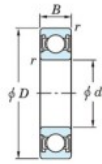

Kogellager enkele rij 6014-2RS-JTEKT - 6014-2RS-JTEKT

<https://www.123kogellager.nl/kogellager-behuizing/kogellager/enkele-rij/6014-2rs-jtekt>

Boundary dimensions

Sealed

Contact sealed

Bearing No.	Boundary dimensions(mm)				Basic load ratings(kN)		Fatigue load	factor
	d	DE	B	r(max)	Cr	Cor	limit(kN)	
6014 2RS	70	110	20	1.1	47.6	30.9	1.8	15.6

PRODUCTKENMERKEN

Merk	JTEKT
N° Ean13	4549250147364
Binnendiameter	70 mm
Waterdicht maken	Dubbelzijdige afdichting
Buitendiameter	110 mm
Dikte	20 mm
Gewicht	627 g
Dynamische belasting	47.6 kN
Statische belasting	30.9 kN
Verpakking	1