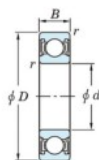

## Kogellager enkele rij 6213-2RS-JTEKT - 6213-2RS-JTEKT

<https://www.123kogellager.nl/kogellager-behuizing/kogellager/enkele-rij/6213-2rs-jtekt>

Boundary dimensions

Sealed

Contact sealed

Bearing No.	Boundary dimensions (mm)				Basic load ratings (kN)		Fatigue load limit (kN)	factor
	d	D	B	r (max)	C <sub>r</sub>	C <sub>0r</sub>	C <sub>0u</sub>	f <sub>0</sub>
6213 2RS	65	120	23	1.5	71.5	40.1	2.65	14.4

## PRODUCTKENMERKEN

Merk	JTEKT
N° Ean13	4549250161155
Binnendiameter	65 mm
Waterdicht maken	Dubbelzijdige afdichting
Buitendiameter	120 mm
Dikte	23 mm
Dynamische belasting	71.5 kN
Statische belasting	40.1 kN
Verpakking	1