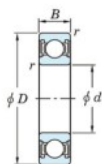

Kogellager enkele rij 6013-2RS-JTEKT - 6013-2RS-JTEKT

<https://www.123kogellager.nl/kogellager-behuizing/kogellager/enkele-rij/6013-2rs-jtekt>

Boundary dimensions

Sealed

Contact sealed

Bearing No.	Boundary dimensions(mm)					Basic load ratings(kN)		Fatigue load	factor
	d	D	B	r	r	C _r	C _{0r}	lim(kN)	f ₀
6013 2RS	65	100	18	1.1	1.1	38.1	25.2	1.4	15.8

PRODUCTKENMERKEN

Merk	JTEKT
N° Ean13	4549250147005
Binnendiameter	65 mm
Waterdicht maken	Dubbelzijdige afdichting
Buitendiameter	100 mm
Dikte	18 mm
Dynamische belasting	38.1 kN
Statische belasting	25.2 kN
Verpakking	1