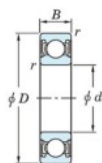

Kogellager enkele rij 6312-2RS-JTEKT - 6312-2RS-JTEKT

<https://www.123kogellager.nl/kogellager-behuizing/kogellager/enkele-rij/6312-2rs-jtekt>

Boundary dimensions

Sealed

Contact sealed

Bearing No.	Boundary dimensions (mm)				Basic load ratings (kN)		Fatigue load	factor
	d	D	B	r (mm)	C _r	C _{0r}	limit (kN)	
6312 2RS	60	130	31	2.1	102	52.2	3.95	13.2

PRODUCTKENMERKEN

Merk	JTEKT
N° Ean13	4549250173363
Binnendiameter	60 mm
Waterdicht maken	Dubbelzijdige afdichting
Buitendiameter	130 mm
Dikte	31 mm
Dynamische belasting	102 kN
Statische belasting	52.2 kN
Verpakking	1