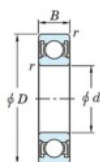

## Kogellager enkele rij 6212-2RS-JTEKT - 6212-2RS-JTEKT

<https://www.123kogellager.nl/kogellager-behuizing/kogellager/enkele-rij/6212-2rs-jtekt>

Boundary dimensions

Sealed

Contact sealed

Bearing No.	Boundary dimensions(mm)				Basic load ratings(kN)		Fatigue load limit(kN)	
	d	D	B	rim(r)	C <sub>r</sub>	C <sub>0r</sub>	C <sub>u</sub>	f <sub>0</sub>
6212 2RS	60	110	22	1.5	65.6	36.2	2.4	14.4

### PRODUCTKENMERKEN

Merk	JTEKT
N° Ean13	4549250160691
Binnendiameter	60 mm
Waterdicht maken	Dubbelzijdige afdichting
Buitendiameter	110 mm
Dikte	22 mm
Dynamische belasting	65.6 kN
Statische belasting	36.2 kN
Verpakking	1