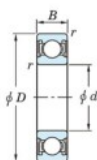

## Kogellager enkele rij 6012-2RS-JTEKT - 6012-2RS-JTEKT

<https://www.123kogellager.nl/kogellager-behuizing/kogellager/enkele-rij/6012-2rs-jtekt>

Boundary dimensions

Sealed

Contact sealed

Bearing No.	Boundary dimensions(mm)				Basic load ratings(kN)		Fatigue load	factor
	d	D	B	r(max)	C <sub>r</sub>	C <sub>0r</sub>	lim(kN)	
6012 2RS	60	95	18	1.1	36.8	23.2	1.35	15.6

### PRODUCTKENMERKEN

Merk	JTEKT
N° Ean13	4549250146602
Binnendiameter	60 mm
Waterdicht maken	Dubbelzijdige afdichting
Buitendiameter	95 mm
Dikte	18 mm
Dynamische belasting	36.8 kN
Statische belasting	23.2 kN
Verpakking	1