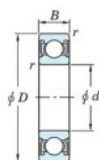

Kogellager enkele rij 6012-2RS-JTEKT - 6012-2RS-JTEKT

<https://www.123kogellager.nl/kogellager-behuizing/kogellager/enkele-rij/6012-2rs-jtekt>

Boundary dimensions

Sealed

Contact sealed

| Bearing No. | Boundary dimensions(mm) | | | | Basic load ratings(kN) | | Fatigue load | factor |
|-------------|-------------------------|----|----|--------|------------------------|-----------------|--------------|--------|
| | d | D | B | r(max) | C _r | C _{0r} | lim(kN) | |
| 6012 2RS | 60 | 95 | 18 | 1.1 | 36.8 | 23.2 | 1.35 | 15.6 |

PRODUCTKENMERKEN

| | |
|----------------------|--------------------------|
| Merk | JTEKT |
| N° Ean13 | 4549250146602 |
| Binnendiameter | 60 mm |
| Waterdicht maken | Dubbelzijdige afdichting |
| Buitendiameter | 95 mm |
| Dikte | 18 mm |
| Dynamische belasting | 36.8 kN |
| Statische belasting | 23.2 kN |
| Verpakking | 1 |