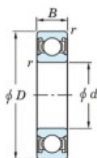

Kogellager enkele rij 6211-2RS-JTEKT - 6211-2RS-JTEKT

<https://www.123kogellager.nl/kogellager-behuizing/kogellager/enkele-rij/6211-2rs-jtekt>

Boundary dimensions

Sealed

Contact sealed

Bearing No.	Boundary dimensions(mm)				Basic load ratings(kN)		Fatigue load	Factor
	d	D	B	r	C ₀	C _{0r}	limit(kN)	
6211 2RS	55	100	21	1.5	54.2	29.4	1.95	14.4

PRODUCTKENMERKEN

Merk	JTEKT
N° Ean13	4549250160165
Binnendiameter	55 mm
Binnendiameter	2.165" inch
Waterdicht maken	Dubbelzijdige afdichting
Buitendiameter	100 mm
Buitendiameter	3.937" inch
Dikte	21 mm
Dikte	0.827" inch
Gewicht	635 g
Dynamische belasting	54.2 kN
Statische belasting	29.4 kN
Verpakking	1