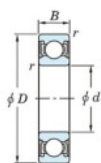

## Kogellager enkele rij 6809-2RS-JTEKT - 6809-2RS-JTEKT

<https://www.123kogellager.nl/kogellager-behuizing/kogellager/enkele-rij/6809-2rs-jtekt>

Boundary dimensions

Sealed

Contact sealed

Bearing No.	Boundary dimensions(mm)				Basic load ratings(kN)			Fatigue load	factor
	d	D	B	r(max)	C <sub>r</sub>	C <sub>0r</sub>	lim1(kN)		
6809 2RS	45	58	7	0.3	7.75	5.4	0.23	16.3	

## PRODUCTKENMERKEN

Merk	JTEKT
N° Ean13	4549250179389
Binnendiameter	45 mm
Waterdicht maken	Dubbelzijdige afdichting
Buitendiameter	58 mm
Dikte	7 mm
Dynamische belasting	7.75 kN
Statische belasting	5.4 kN
Verpakking	1