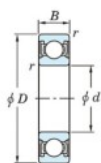

## Kogellager enkele rij 6809-2RS-JTEKT - 6809-2RS-JTEKT

<https://www.123kogellager.nl/kogellager-behuizing/kogellager/enkele-rij/6809-2rs-jtekt>

Boundary dimensions

Sealed

Contact sealed

Bearing No.	Boundary dimensions(mm)				Basic load ratings(kN)		Fatigue load	factor
	d	D	B	r(max)	C <sub>r</sub>	C <sub>0r</sub>	lim(kN)	
6809 2RS	45	58	7	0.3	7.75	5.4	0.23	16.3

## PRODUCTKENMERKEN

Merk	JTEKT
N° Ean13	4549250179389
Binnendiameter	45 mm
Binnendiameter	1.772" inch
Waterdicht maken	Dubbelzijdige afdichting
Buitendiameter	58 mm
Buitendiameter	2.283" inch
Dikte	7 mm
Dikte	0.276" inch
Dynamische belasting	7.75 kN
Statische belasting	5.4 kN
Verpakking	1