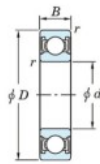

Kogellager enkele rij 6807-2RS-JTEKT - 6807-2RS-JTEKT

<https://www.123kogellager.nl/kogellager-behuizing/kogellager/enkele-rij/6807-2rs-jtekt>

Boundary dimensions

Contact sealed

Bearing No.	Boundary dimensions(mm)				Basic load ratings(kN)			Fatigue load	factor
	d	D	B	r1(rim)	Cr	Cor	limit(kN)		
6807 2RS	35	47	7	0.3	5.95	3.85	0.16	16.5	

PRODUCTKENMERKEN

Merk	JTEKT
N° Ean13	4549250179099
Binnendiameter	35 mm
Waterdicht maken	Dubbelzijdige afdichting
Buitendiameter	47 mm
Dikte	7 mm
Dynamische belasting	5.95 kN
Statische belasting	3.85 kN
Verpakking	1