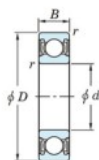

## Kogellager enkele rij 6306-2RS-JTEKT - 6306-2RS-JTEKT

<https://www.123kogellager.nl/kogellager-behuizing/kogellager/enkele-rij/6306-2rs-jtekt>

Boundary dimensions

Sealed

Contact sealed

Bearing No.	Boundary dimensions(mm)				Basic load ratings(kN)		Fatigue load	factor
	d	D	B	r (mm)	C <sub>0</sub>	C <sub>0r</sub>	lim(kN)	
6306 2RS	30	72	19	1.1	33.3	15	1.15	13.3

## PRODUCTKENMERKEN

Merk	JTEKT
N° Ean13	4549250169533
Binnendiameter	30 mm
Waterdicht maken	Dubbelzijdige afdichting
Buitendiameter	72 mm
Dikte	19 mm
Dynamische belasting	33.3 kN
Statische belasting	15 kN
Verpakking	1