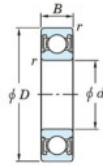

Kogellager enkele rij 6005-2RS-JTEKT - 6005-2RS-JTEKT

<https://www.123kogellager.nl/kogellager-behuizing/kogellager/enkele-rij/6005-2rs-jtekt>

Boundary dimensions

Sealed

Contact sealed

Bearing No.	Boundary dimensions(mm)					Basic load ratings(kN)		Fatigue load	factor
	d	D	B	r	r	C _r	C _{0r}	lim ₁₀ (kN)	f ₀
6005 2RS	25	47	12	0.6	12.6	5.85	0.38	14.5	

PRODUCTKENMERKEN

Merk	JTEKT
N° Ean13	4549250143052
Binnendiameter	25 mm
Waterdicht maken	Dubbelzijdige afdichting
Buitendiameter	47 mm
Dikte	12 mm
Gewicht	75 g
Dynamische belasting	12.6 kN
Statische belasting	5.85 kN
Verpakking	1