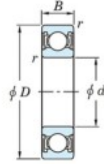

Kogellager enkele rij 6704-2RS-JTEKT - 6704-2RS-JTEKT

<https://www.123kogellager.nl/kogellager-behuizing/kogellager/enkele-rij/6704-2rs-jtekt>

Boundary dimensions

Sealed

Contact sealed

Bearing No.	Boundary dimensions(mm)				Basic load ratings(kN)		Fatigue load factor	
	d	D	B	r(max)	C _r	C _{0r}	lim _{fat} (kN)	f ₀
6704 2RS	20	27	4	0.2	1.3	0.73	0.03	16.1

PRODUCTKENMERKEN

Merk	JTEKT
N° Ean13	3616060617460
Binnendiameter	20 mm
Binnendiameter	0.787" inch
Waterdicht maken	Dubbelzijdige afdichting
Buitendiameter	27 mm
Buitendiameter	1.063" inch
Dikte	4 mm
Dikte	0.157" inch
Dynamische belasting	1.3 kN
Statische belasting	0.73 kN
Verpakking	1