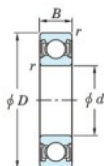

Kogellager enkele rij 6903-2RS-JTEKT - 6903-2RS-JTEKT

<https://www.123kogellager.nl/kogellager-behuizing/kogellager/enkele-rij/6903-2rs-jtekt>

Boundary dimensions

Sealed

Contact sealed

Bearing No.	Boundary dimensions(mm)				Basic load ratings(kN)		Fatigue load	factor
	d	D	B	r (mm)	C _r	C _{0r}	limit(kN)	
6903 2RS	17	30	7	0.3	5.75	2.55	0.13	14.7

PRODUCTKENMERKEN

Merk	JTEKT
N° Ean13	4549250181993
Binnendiameter	17 mm
Waterdicht maken	-
Buitendiameter	30 mm
Dikte	7 mm
Gewicht	17 g
Dynamische belasting	5.75 kN
Statische belasting	2.55 kN
Verpakking	-