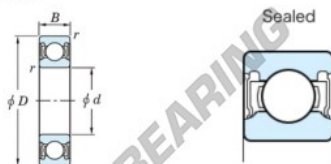

## Kogellager enkele rij 6802-2RS-JTEKT - 6802-2RS-JTEKT

<https://www.123kogellager.nl/kogellager-behuizing/kogellager/enkele-rij/6802-2rs-jtekt>

Boundary dimensions

Contact sealed

Bearing No.	Boundary dimensions(mm)				Basic load ratings(kN)		Fatigue load	factor
	d	D	B	r(max)	C <sub>r</sub>	C <sub>0r</sub>	lim <sub>10</sub> (kN)	
6802 2RS	15	24	5	0.3	2.6	1.25	0.05	15.8

## PRODUCTKENMERKEN

Merk	JTEKT
N° Ean13	4549250178412
Binnendiameter	15 mm
Waterdicht maken	Dubbelzijdige afdichting
Buitendiameter	24 mm
Dikte	5 mm
Dynamische belasting	2 kN
Statische belasting	1 kN
Verpakking	1