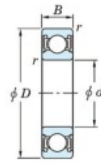

Kogellager enkele rij 6702-2RS-JTEKT - 6702-2RS-JTEKT

<https://www.123kogellager.nl/kogellager-behuizing/kogellager/enkele-rij/6702-2rs-jtekt>

Boundary dimensions

Sealed

Contact sealed

Bearing No.	Boundary dimensions(mm)				Basic load ratings(kN)			Fatigue load	factor
	d	D	B	r(max)	C _r	C _{0r}	C _u		
6702 2RS	15	21	4	0.2	1.15	0.58	24	16.7	

PRODUCTKENMERKEN

Merk	JTEKT
N° Ean13	3616060617323
Binnendiameter	15 mm
Binnendiameter	0.591" inch
Waterdicht maken	Dubbelzijdige afdichting
Buitendiameter	21 mm
Buitendiameter	0.827" inch
Dikte	4 mm
Dikte	0.157" inch
Dynamische belasting	1.15 kN
Statische belasting	0.58 kN
Verpakking	1