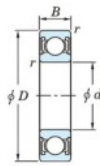

Kogellager enkele rij 6301-2RS-JTEKT - 6301-2RS-JTEKT

<https://www.123kogellager.nl/kogellager-behuizing/kogellager/enkele-rij/6301-2rs-jtekt>

Boundary dimensions

Sealed

Contact sealed

Bearing No.	Boundary dimensions(mm)				Basic load ratings(kN)		Fatigue load	factor
	d	D	B	r (mm)	C _r	C _{0r}	limit(kN) C _u	
6301 2RS	12	37	12	1	12.1	4.2	0.42	11.1

PRODUCTKENMERKEN

Merk	JTEKT
N° Ean13	4549250165955
Binnendiameter	12 mm
Waterdicht maken	Dubbelzijdige afdichting
Buitendiameter	37 mm
Dikte	12 mm
Dynamische belasting	12.1 kN
Statische belasting	4.2 kN
Verpakking	1