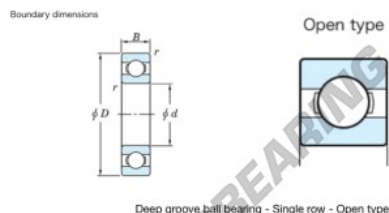

## Kogellager enkele rij 68-900-JTEKT - 68-900-JTEKT

<https://www.123kogellager.nl/kogellager-behuizing/kogellager/enkele-rij/68-900-jtekt>

Deep groove ball bearing - Single row - Open type

	Boundary dimensions (mm)				Basic load ratings (kN)		Fatigue load limit (kN)	factor	Limiting speeds (min <sup>-1</sup> )
	d	D	B	r (min)	Cr	C0r	F0	F0	Grease lub.
<b>69/850</b>	850	1120	118	6	1130	2240	47.4	16.4	230

## PRODUCTKENMERKEN

Merk	JTEKT
N° Ean13	3616060617101
Binnendiameter	900 mm
Buitendiameter	1090 mm
Dikte	85 mm
Grenstoerental	220 rpm
Dynamische belasting	764 kN
Statische belasting	1450 kN
Verpakking	1