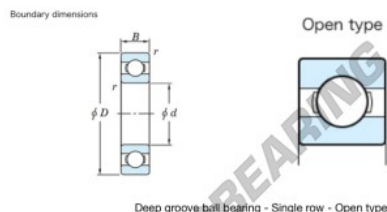

## Kogellager enkele rij 68-710-JTEKT - 68-710-JTEKT

<https://www.123kogellager.nl/kogellager-behuizing/kogellager/enkele-rij/68-710-jtekt>

Deep groove ball bearing - Single row - Open type

	Boundary dimensions (mm)				Basic load ratings (kN)		Fatigue load limit (kN)	factor	Limiting speeds (min-1)
	d	D	B	r (min)	Cr	Cor	F0	F0	Grease lub.
<b>68/710</b>	710	870	74	4	619	1030	19	16	390

### PRODUCTKENMERKEN

Merk	JTEKT
N° Ean13	3616060616975
Binnendiameter	710 mm
Buitendiameter	870 mm
Dikte	74 mm
Grenstoerental	390 rpm
Dynamische belasting	619 kN
Statische belasting	1030 kN
Verpakking	1