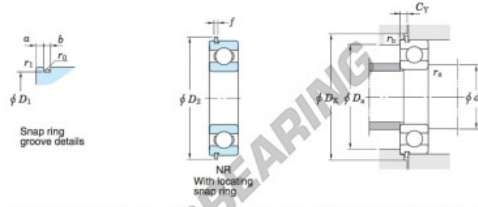

## Kogellager enkele rij 6222-NR-JTEKT - 6222-NR-JTEKT

<https://www.123kogellager.nl/kogellager-behuizing/kogellager/enkele-rij/6222-nr-jtekt>

Single-row deep groove ball bearings ————— **Koyo**  
snap ring groove type  
locating snap ring type

Boundary dimensions (mm)				Basic load ratings (kN)			Factor		Limiting speeds (min <sup>-1</sup> )		Bearing No.		
d	D	B	r	C	C <sub>10r</sub>	f <sub>s</sub>	Grease lub.	Oil lub.	With snap ring groove	With locating snap ring	D <sub>1</sub> max.		
110	200	38	2.1	144	117	14.4	3 100	3 700		<b>6222NR</b>	193.65		

Dimensions of snap ring groove (mm)			Dimensions of locating snap ring (mm)		Mounting dimensions (mm)							(Refer.) Mass (kg)	(Refer.) Bearing No.	
a	b	r <sub>0</sub>	D <sub>2</sub>	f	d <sub>s</sub>	D <sub>s</sub>	D <sub>k</sub>	C <sub>Y</sub>	r <sub>a</sub>	r <sub>b</sub>				
max.	±0.15	max.	max.	±0.05	min.	max.	min.	max.	max.	max.			4.36	<b>6222N</b>
5.69	3.65	0.6	212.9	3.05	121	189	215	8.44	2	0.5				