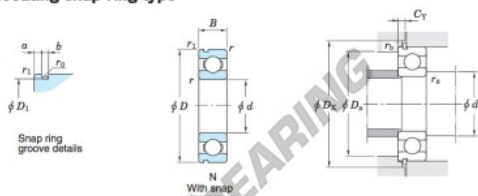

Kogellager enkele rij 6222-N-JTEKT - 6222-N-JTEKT

<https://www.123kogellager.nl/kogellager-behuizing/kogellager/enkele-rij/6222-n-jtekt>

Single-row deep groove ball bearings ————— **Koyo**
snap ring groove type
locating snap ring type

Boundary dimensions (mm)				Basic load ratings (kN)			Factor		Limiting speeds (min ⁻¹)		Bearing No.		D_1 max.
d	D	B	r_1 min.	C	C_{10}	f_0	Grease lub.	Oil lub.	With snap ring groove	With locating snap ring	6222N		
110	200	38	2.1	0.5	144	117	14.4	3 100	3 700			193.65	

Dimensions of snap ring groove (mm)			Dimensions of locating snap ring (mm)		Mounting dimensions (mm)							(Refer.) Mass (kg)	(Refer.) Bearing No.	
a max.	b ± 0.15	r_0 max.	D_2 max.	f ± 0.05	d_4 min.	D_4 max.	D_5 min.	C_1 max.	r_a max.	r_b max.	r_c max.	r_d max.		
5.69	3.65	0.6	212.9	3.05	121	189	215	8.44	2	0.5	4.36		4.36	6222N

PRODUCTKENMERKEN

Merk	JTEKT
N° Ean13	3663952485799
Binnendiameter	110 mm
Binnendiameter	4.331" inch
Buitendiameter	200 mm
Buitendiameter	7.874" inch
Dikte	38 mm
Dikte	1.496" inch
Gewicht	4360 g
Verpakking	1