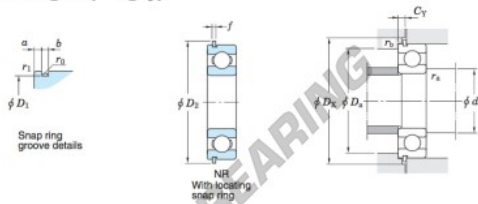

## Kogellager enkele rij 6220-NR-JTEKT - 6220-NR-JTEKT

<https://www.123kogellager.nl/kogellager-behuizing/kogellager/enkele-rij/6220-nr-jtekt>

Single-row deep groove ball bearings ————— **Koyo**  
snap ring groove type  
locating snap ring type

Boundary dimensions (mm)				Basic load ratings (kN)			Factor		Limiting speeds (min <sup>-1</sup> )		Bearing No.		D <sub>1</sub> max.
d	D	B	r	C	C <sub>10r</sub>	f <sub>s</sub>	Grease lub.	Oil lub.	With snap ring groove	With locating snap ring	6220NR		
100	180	34	2.1	122	93.1	14.4			3 500	4 200		173.66	

Dimensions of snap ring groove (mm)			Dimensions of locating snap ring (mm)		Mounting dimensions (mm)							(Refer.) Mass (kg)	(Refer.) Bearing No.
a	b	r <sub>0</sub>	D <sub>2</sub>	f	d <sub>4</sub>	D <sub>4</sub>	D <sub>4x</sub>	C <sub>Y</sub>	r <sub>6</sub>	r <sub>6</sub>	r <sub>6</sub>	3.14	6220N
max.	±0.15	max.	max.	±0.05	max.	max.	min.	max.	max.	max.	max.		
5.69	3.65	0.6	192.9	3.05	111	169	195	8.44	2	0.5			

### PRODUCTKENMERKEN

Merk	JTEKT
N° Ean13	4549250163470
Binnendiameter	100 mm
Binnendiameter	3.937" inch
Buitendiameter	192.9 mm
Buitendiameter	7.594" inch
Dikte	34 mm
Dikte	1.339" inch
Gewicht	3140 g
Verpakking	1