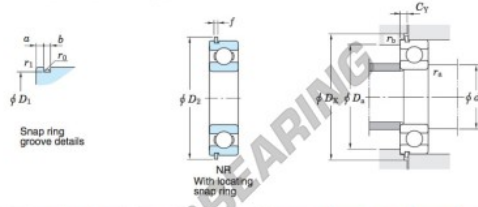

Kogellager enkele rij 6319-NR-JTEKT - 6319-NR-JTEKT

<https://www.123kogellager.nl/kogellager-behuizing/kogellager/enkele-rij/6319-nr-jtekt>

Single-row deep groove ball bearings ———— **Koyo**
snap ring groove type
locating snap ring type

Boundary dimensions (mm)				Basic load ratings (kN)			Factor		Limiting speeds (min ⁻¹)		Bearing No.		
<i>d</i>	<i>D</i>	<i>B</i>	<i>r</i> max.	<i>r</i> ₁ min.	<i>C</i>	<i>C</i> _{10r}	<i>f</i> ₀	Grease lub.	Oil lub.	With snap ring groove	With locating snap ring	<i>D</i> ₁ max.	
95	200	45	3	0.5	153	119	13.3	3 300	4 000	6319NR	6319NR	193.65	

Dimensions of snap ring groove (mm)			Dimensions of locating snap ring (mm)		Mounting dimensions (mm)						(Refer.) Mass (kg)	(Refer.) Bearing No.	
<i>a</i>	<i>b</i>	<i>r</i> ₀ max.	<i>D</i> ₂ max.	<i>f</i> ±0.05	<i>d</i> _s max.	<i>D</i> _s max.	<i>D</i> _x min.	<i>C</i> _Y max.	<i>r</i> _a max.	<i>r</i> _b max.	<i>p</i> _s max.	5.67	6319NR
5.69	3.65	0.6	212.9	3.05	108	187	215	8.44	2.5	0.5			