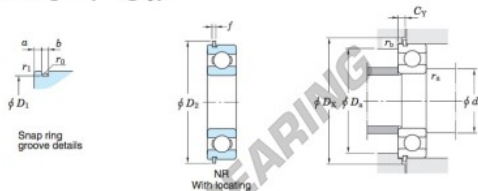

## Kogellager enkele rij 6009-NR-JTEKT - 6009-NR-JTEKT

<https://www.123kogellager.nl/kogellager-behuizing/kogellager/enkele-rij/6009-nr-jtekt>

Single-row deep groove ball bearings ————— **Koyo**  
snap ring groove type  
locating snap ring type

Boundary dimensions (mm)				Basic load ratings (kN)			Factor		Limiting speeds (min <sup>-1</sup> )		Bearing No.		
d	D	B	r	C	C <sub>10r</sub>	f <sub>s</sub>	Grease lub.	Oil lub.	With snap ring groove	With locating snap ring	D <sub>1</sub> max.		
45	75	16	1	21.0	15.1	15.3	9 200	11 000	6009NR	6009NR	71.83		

Dimensions of snap ring groove (mm)			Dimensions of locating snap ring (mm)		Mounting dimensions (mm)						(Refer.) Mass (kg)	(Refer.) Bearing No.
a	b	r <sub>0</sub>	D <sub>2</sub>	f	d <sub>4a</sub>	D <sub>4a</sub>	D <sub>4c</sub>	C <sub>Y</sub>	r <sub>6a</sub>	r <sub>6b</sub>	0.245	6009N
max.	±0.15	max.	max.	±0.05	min.	max.	min.	max.	max.	max.		
2.49	2.05	0.6	81.6	1.65	50	70	83	3.89	1	0.5		