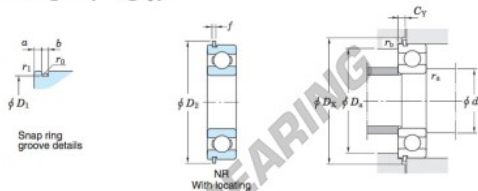

| Boundary dimensions (mm) |          |          |                  | Basic load ratings (kN) |          |                         | Factor                |             | Limiting speeds (min <sup>-1</sup> ) |                       | Bearing No.             |                            |  |
|--------------------------|----------|----------|------------------|-------------------------|----------|-------------------------|-----------------------|-------------|--------------------------------------|-----------------------|-------------------------|----------------------------|--|
| <i>d</i>                 | <i>D</i> | <i>B</i> | <i>r</i><br>max. | <i>r</i><br>min.        | <i>C</i> | <i>C</i> <sub>10r</sub> | <i>f</i> <sub>0</sub> | Grease lub. | Oil lub.                             | With snap ring groove | With locating snap ring | <i>D</i> <sub>1</sub> max. |  |
| 32                       | 58       | 13       | 1                | 0.5                     | 15.0     | 9.15                    | 14.5                  | 12 000      | 14 000                               |                       | <b>60/32NR</b>          | 55.6                       |  |