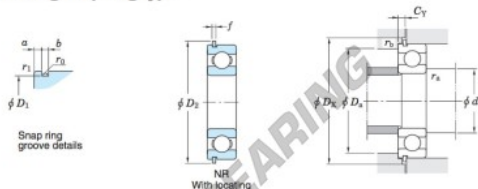

## Kogellager enkele rij 6300-NR-JTEKT - 6300-NR-JTEKT

<https://www.123kogellager.nl/kogellager-behuizing/kogellager/enkele-rij/6300-nr-jtekt>

Single-row deep groove ball bearings ————— **Koyo**  
snap ring groove type  
locating snap ring type

Boundary dimensions (mm)					Basic load ratings (kN)			Factor		Limiting speeds (min <sup>-1</sup> )		Bearing No.		
d	D	B	r	r <sub>1</sub>	C	C <sub>10r</sub>	f <sub>s</sub>		Grease lub.	Oil lub.	With snap ring groove	With locating snap ring	D <sub>1</sub> max.	
10	35	11	0.6	0.5	8.10	3.45	11.2		22 000	27 000		<b>6300NR</b>	33.17	

Dimensions of snap ring groove (mm)			Dimensions of locating snap ring (mm)		Mounting dimensions (mm)						(Refer.) Mass (kg)	(Refer.) Bearing No.	
a	b	r <sub>0</sub>	D <sub>2</sub>	f	d <sub>4a</sub>	D <sub>4a</sub>	D <sub>4c</sub>	C <sub>Y</sub>	r <sub>6a</sub>	r <sub>6b</sub>			
max.	±0.15	max.	max.	±0.05	min.	max.	min.	max.	max.	max.	0.5	0.053	<b>6300N</b>
2.06	1.5	0.4	39.7	1.07	14	31	40.5	2.92	0.6	0.5			