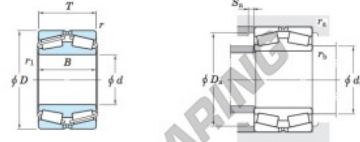

Kegellager 453-500-JTEKT - 453-500-JTEKT

<https://www.123kogellager.nl/kogellager-behuizing/rollager/kegellager/453-500-jtekt>

Double-row tapered roller bearings ——— Koyo
TDI type

| Boundary dimensions (mm) | | | | | | Basic load ratings (kN) | | Limiting speeds (min ⁻¹) | |
|--------------------------|-----|-----|-----|-----|----------------|-------------------------|-----------------|--------------------------------------|----------|
| d | D | B | T | r | r ₁ | C _r | C _{0r} | Grease lub. | Oil lub. |
| 500 | 830 | 264 | 264 | 7.5 | 7.5 | 6 280 | 12 300 | 210 | 280 |

| Bearing No. | Mounting dimensions (mm) | | | | | | Constant e | Axial load factors | | | (Refer.) Mass (kg) |
|-------------|--------------------------|---------------------|---------------------|---------------------|---------------------|---------------------|------------|--------------------|----------------|----------------|--------------------|
| | d _a max. | D _a max. | D _a min. | S _a min. | r _a max. | r _b max. | | Y ₂ | Y ₃ | Y ₀ | |
| 453/500 | 587 | 794 | 729 | 7 | 6 | 6 | 0.33 | 2.03 | 3.02 | 1.98 | 588 |

PRODUCTKENMERKEN

| | |
|----------------|---------------|
| Merk | JTEKT |
| N° Ean13 | 3663952482231 |
| Binnendiameter | 500 mm |
| Buitendiameter | 830 mm |
| Dikte | 264 mm |
| Gewicht | 586000 g |
| Verpakking | 1 |