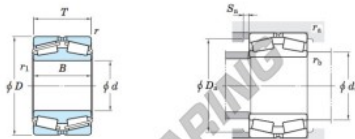

# Kegellager 45384-JTEKT - 45384-JTEKT

<https://www.123kogellager.nl/kogellager-behuizing/rollager/kegellager/45384-jtekt>

Double-row tapered roller bearings **Koyo**  
TDI type

Boundary dimensions (mm)					Basic load ratings (kN)		Limiting speeds (min <sup>-1</sup> )	
d	D	B	T	r	C <sub>r</sub>	C <sub>0r</sub>	Grease lub.	Oil lub.
420	700	224	224	5	4 710	8 380	280	380

Bearing No.	Mounting dimensions (mm)					Constant e	Axial load factors			(Refer.) Mass (kg)
	d <sub>a</sub> max.	D <sub>a</sub> max.	D <sub>a</sub> min.	S <sub>a</sub> min.	r <sub>a</sub> max.		Y <sub>2</sub>	Y <sub>3</sub>	Y <sub>0</sub>	
45384	488	672	623	7	5	0.39	1.74	2.59	1.70	352

## PRODUCTKENMERKEN

Merk	JTEKT
N° Ean13	3663952482156
Binnendiameter	420 mm
Buitendiameter	700 mm
Dikte	224 mm
Gewicht	352000 g
Verpakking	1

[contact@123kogellager.nl](mailto:contact@123kogellager.nl)

CRT4 de Lesquin 60 Rue Du Haut De Sainghin 59273 Fretin FRANCE