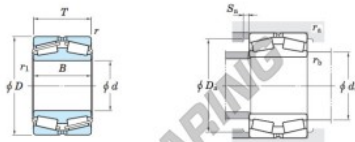

Kegelager 45380-JTEKT - 45380-JTEKT

<https://www.123kogellager.nl/kogellager-behuizing/rollager/kegellager/45380-jtekt>

Double-row tapered roller bearings — Koyo
TDI type

Boundary dimensions (mm)					Basic load ratings (kN)		Limiting speeds (min ⁻¹)	
d	D	B	T	r	C _r	C _{0r}	Grease lub.	Oil lub.
400	650	200	200	6	3 850	7 810	320	420

Bearing No.	Mounting dimensions (mm)					Con- stant e	Axial load factors			(Refer.) Mass (kg)
	d _a max.	D _a max.	S _a min.	r _a max.	r _b max.		Y ₂	Y ₃	Y ₀	
45380	458	622	580	11	5	0.39	1.74	2.59	1.70	265

PRODUCTKENMERKEN

Merk	JTEKT
N° Ean13	3663952482132
Binnendiameter	400 mm
Buitendiameter	650 mm
Dikte	200 mm
Gewicht	265000 g
Verpakking	1

contact@123kogellager.nl

CRT4 de Lesquin 60 Rue Du Haut De Sainghin 59273 Fretin FRANCE