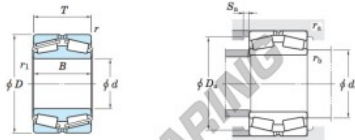

Kegelager 45276-JTEKT - 45276-JTEKT

<https://www.123kogellager.nl/kogellager-behuizing/rollager/kegellager/45276-jtekt>

Double-row tapered roller bearings **Koyo**
TDI type

Boundary dimensions (mm)					Basic load ratings (kN)		Limiting speeds (min ⁻¹)	
d	D	B	T	r	C _r	C _{0r}	Grease lub.	Oil lub.
380	560	135	135	5	2 060	3 790	380	500

Bearing No.	Mounting dimensions (mm)					Constant e	Axial load factors			(Refer.) Mass (kg)	
	d _a max.	D _a max.	S _a min.	r _a max.	r _b max.		Y ₂	Y ₃	Y ₀		
45276	428	538	510	6	4	5	0.27	2.47	3.67	2.41	112

PRODUCTKENMERKEN

Merk	JTEKT
N° Ean13	3663952482101
Binnendiameter	380 mm
Buitendiameter	560 mm
Dikte	135 mm
Gewicht	112000 g
Verpakking	1

contact@123kogellager.nl

CRT4 de Lesquin 60 Rue Du Haut De Sainghin 59273 Fretin FRANCE