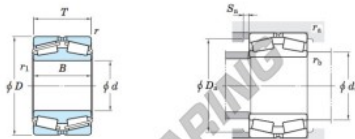

# Kegellager 45252-JTEKT - 45252-JTEKT

<https://www.123kogellager.nl/kogellager-behuizing/rollager/kegellager/45252-jtekt>

Double-row tapered roller bearings — Koyo  
TDI type

Boundary dimensions (mm)					Basic load ratings (kN)		Limiting speeds (min <sup>-1</sup> )	
d	D	B	T	r	C <sub>r</sub>	C <sub>0r</sub>	Grease lub.	Oil lub.
260	400	104	104	4	1 140	2 120	610	810

Bearing No.	Mounting dimensions (mm)					Constant e	Axial load factors			(Refer.) Mass (kg)	
	d <sub>a</sub> max.	D <sub>a</sub> max.	S <sub>a</sub> min.	r <sub>a</sub> max.	r <sub>b</sub> max.		Y <sub>2</sub>	Y <sub>3</sub>	Y <sub>0</sub>		
45252	302	382	360	6	3	4	0.25	2.74	4.08	2.68	48.1

## PRODUCTKENMERKEN

Merk	JTEKT
N° Ean13	3663952481982
Binnendiameter	260 mm
Buitendiameter	400 mm
Dikte	104 mm
Gewicht	48100 g
Verpakking	1

[contact@123kogellager.nl](mailto:contact@123kogellager.nl)

CRT4 de Lesquin 60 Rue Du Haut De Sainghin 59273 Fretin FRANCE