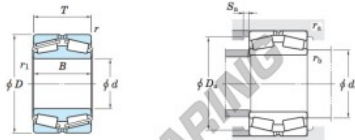

Kegellager 45348-JTEKT - 45348-JTEKT

<https://www.123kogellager.nl/kogellager-behuizing/rollager/kegellager/45348-jtekt>

Double-row tapered roller bearings **Koyo**
TDI type

Boundary dimensions (mm)					Basic load ratings (kN)		Limiting speeds (min ⁻¹)	
d	D	B	T	r	C _r	C _{0r}	Grease lub.	Oil lub.
240	400	128	128	4	1 430	2 470	630	840

Bearing No.	Mounting dimensions (mm)					Constant e	Axial load factors			(Refer.) Mass (kg)	
	d _a max.	D _a max.	S _a min.	r _a max.	r _b max.		Y ₂	Y ₃	Y ₀		
45348	286	382	354	5	3	4	0.35	1.95	2.90	1.91	65.4

PRODUCTKENMERKEN

Merk	JTEKT
N° Ean13	3663952481975
Binnendiameter	240 mm
Buitendiameter	400 mm
Dikte	128 mm
Gewicht	65400 g
Verpakking	1

contact@123kogellager.nl

CRT4 de Lesquin 60 Rue Du Haut De Sainghin 59273 Fretin FRANCE