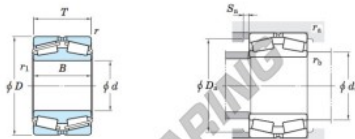

Kegellager 45248-JTEKT - 45248-JTEKT

<https://www.123kogellager.nl/kogellager-behuizing/rollager/kegellager/45248-jtekt>

Double-row tapered roller bearings **Koyo**
TDI type

Boundary dimensions (mm)						Basic load ratings (kN)		Limiting speeds (min ⁻¹)	
d	D	B	T	r	r ₁	C _r	C _{0r}	Grease lub.	Oil lub.
240	360	92	92	3	4	915	1790	690	920

Bearing No.	Mounting dimensions (mm)						Constant e	Axial load factors			(Refer.) Mass (kg)
	d ₂ max.	D ₂ max.	S ₂ min.	r ₂ max.	r ₂ min.	r ₂ max.		Y ₂	Y ₃	Y ₀	
45248	271	346	325	5	2.5	3	0.32	2.12	3.15	2.07	32.2

PRODUCTKENMERKEN

Merk	JTEKT
N° Ean13	3663952481968
Binnendiameter	240 mm
Buitendiameter	360 mm
Dikte	92 mm
Gewicht	32200 g
Verpakking	1

contact@123kogellager.nl

CRT4 de Lesquin 60 Rue Du Haut De Sainghin 59273 Fretin FRANCE