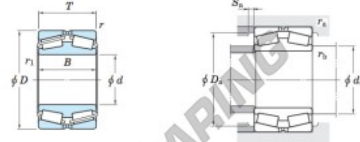

Kegelager 45338-JTEKT - 45338-JTEKT

<https://www.123kogellager.nl/kogellager-behuizing/rollager/kegellager/45338-jtekt>

Double-row tapered roller bearings **Koyo**
TDI type

Boundary dimensions (mm)					Basic load ratings (kN)		Limiting speeds (min ⁻¹)	
d	D	B	T	r	C _r	C _{0r}	Grease lub.	Oil lub.
190	320	104	104	3	981	1 590	840	1 100

Bearing No.	Mounting dimensions (mm)						Con- stant e	Axial load factors			(Refer.) Mass (kg)
	d _{1a} max.	D _{1a} max.	S _{1a} min.	r _{1a} max.	r _{1b} max.	r _{1c} max.		Y ₂	Y ₃	Y ₀	
45338	224	306	280	5	2.5	3	0.35	1.95	2.90	1.91	34.0

PRODUCTKENMERKEN

Merk	JTEKT
N° Ean13	3663952481906
Binnendiameter	190 mm
Buitendiameter	320 mm
Dikte	104 mm
Gewicht	34000 g
Verpakking	1

contact@123kogellager.nl

CRT4 de Lesquin 60 Rue Du Haut De Sainghin 59273 Fretin FRANCE