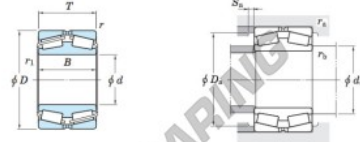

Kegellager 45332-JTEKT - 45332-JTEKT

<https://www.123kogellager.nl/kogellager-behuizing/rollager/kegellager/45332-jtekt>

Double-row tapered roller bearings **Koyo**
TDI type

Boundary dimensions (mm)					Basic load ratings (kN)		Limiting speeds (min ⁻¹)	
d	D	B	T	r	C _r	C _{0r}	Grease lub.	Oil lub.
160	270	86	86	2.5	678	1100	1000	1400

Bearing No.	Mounting dimensions (mm)					Constant e	Axial load factors			(Refer.) Mass (kg)	
	d ₁ max.	D ₁ max.	S ₁ min.	r ₁ max.	r ₂ max.		Y ₂	Y ₃	Y ₀		
45332	193	258	237	4	2	2.5	0.35	1.95	2.90	1.91	19.8

PRODUCTKENMERKEN

Merk	JTEKT
N° Ean13	3663952481845
Binnendiameter	160 mm
Buitendiameter	270 mm
Dikte	86 mm
Gewicht	19800 g
Verpakking	1

contact@123kogellager.nl

CRT4 de Lesquin 60 Rue Du Haut De Sainghin 59273 Fretin FRANCE