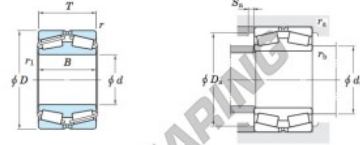

Kegellager 45330-JTEKT - 45330-JTEKT

<https://www.123kogellager.nl/kogellager-behuizing/rollager/kegellager/45330-jtekt>

Double-row tapered roller bearings — Koyo
TDI type

Boundary dimensions (mm)					Basic load ratings (kN)		Limiting speeds (min ⁻¹)	
d	D	B	T	r	C _r	C _{0r}	Grease lub.	Oil lub.
150	250	80	80	2.5	593	955	1 100	1 500

Bearing No.	Mounting dimensions (mm)					Constant e	Axial load factors			(Refer.) Mass (kg)	
	d ₂ max.	D ₂ max.	S ₂ min.	r ₂ max.	r ₃ max.		Y ₂	Y ₃	Y ₀		
45330	179	238	220	4	2	2.5	0.35	1.95	2.90	1.91	15.5

PRODUCTKENMERKEN

Merk	JTEKT
N° Ean13	4549250130670
Binnendiameter	150 mm
Buitendiameter	250 mm
Dikte	80 mm
Gewicht	15500 g
Verpakking	1

contact@123kogellager.nl

CRT4 de Lesquin 60 Rue Du Haut De Sainghin 59273 Fretin FRANCE