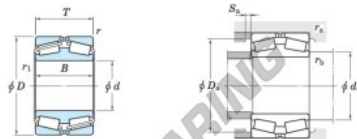

Kegelager 45230-JTEKT - 45230-JTEKT

<https://www.123kogellager.nl/kogellager-behuizing/rollager/kegellager/45230-jtekt>

Double-row tapered roller bearings ——— **Koyo**
TDI type

Boundary dimensions (mm)					Basic load ratings (kN)		Limiting speeds (min ⁻¹)	
d	D	B	T	r	C _r	C _{0r}	Grease lub.	Oil lub.
150	225	56	56	2.5	355	686	1200	1600

Bearing No.	Mounting dimensions (mm)						Con- stant e	Axial load factors			(Refer.) Mass (kg)
	d ₂ max.	D ₂ max.	S ₂ min.	r ₂ max.	r ₂ min.	r ₂ max.		Y ₂	Y ₃	Y ₀	
45230	174	213	203	4	2	2.5	0.26	2.55	3.80	2.50	7.87

PRODUCTKENMERKEN

Merk	JTEKT
N° Ean13	4549250130489
Binnendiameter	150 mm
Buitendiameter	225 mm
Dikte	56 mm
Gewicht	7870 g
Verpakking	1

contact@123kogellager.nl

CRT4 de Lesquin 60 Rue Du Haut De Sainghin 59273 Fretin FRANCE